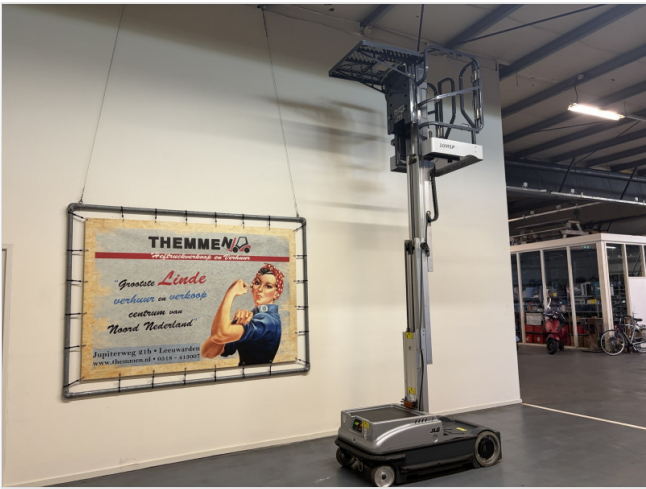

JLG 10-MSP

Merk	JLG
Bouwjaar	2015
Hefvermogen	275 kg
Aandrijving	Elektrisch
Hefmast	Mast
Hefhoogte	5000 mm
Artikelnummer	107212-1
Garantie	6 Maanden Garantie

Meer weten of wil je hem komen testen?

Wil je meer informatie over deze machine, hem in het echt bekijken of zelf testen?
Je kan ons bereiken via onderstaande gegevens.