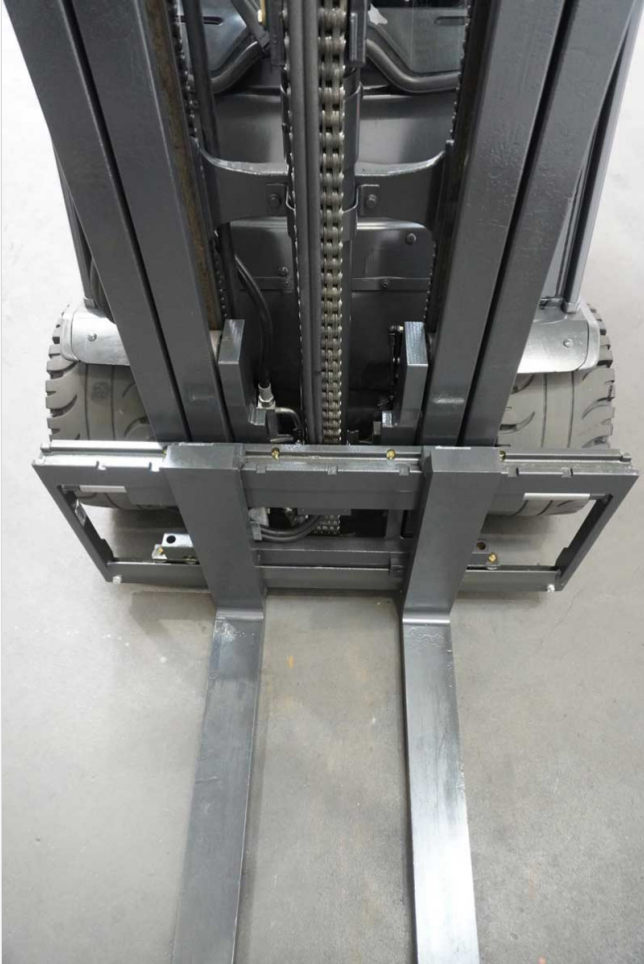

Meer weten of wil je hem komen testen?

Wil je meer informatie over deze machine, hem in het echt bekijken of zelf testen?
Je kan ons bereiken via onderstaande gegevens.

Telefoon: 0518 - 413007
E-mail: info@themmen.nl
Website: www.themmen.nl

Adres:
Themmen Heftrucks
Jupiterweg 21b
8938 AD Leeuwarden